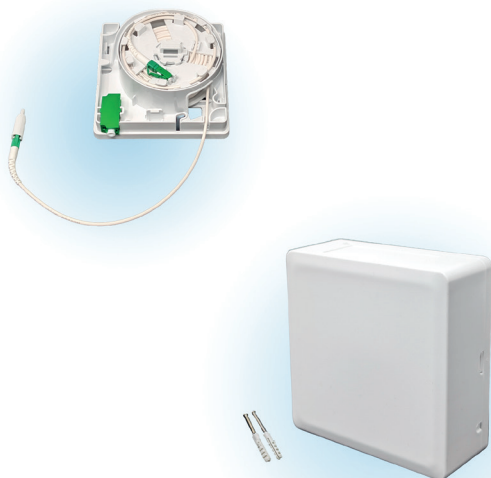

CCM Gf-TA mit Fiber Storage

Die GF-TA Dose mit Fiber Storage ist eine Glasfaser-Anschlussdose mit integrierter Überlängenablage. Dank des beidseitig konfektionierten Kabels lässt sich die Dose einfach im Plug-&-Play-Verfahren installieren. Im Inneren der LWL-Dose befindet sich eine Kabelspule, auf der bis zu 10 Meter Kabel sauber aufgewickelt werden können. Dadurch lassen sich unterschiedliche Distanzen – beispielsweise zwischen APL und ONT – flexibel überbrücken, ohne dass Spleißarbeiten erforderlich sind.

CCM Gf-TA mit Fiber Storage

Features & Einsatzbereiche

- Abrollvorrichtung für bis zu 10 Meter Kabel
- 1x LCAPC Kupplung mit Laserschutz
- Interne Ablage der Überlänge
- Montagefertig vorkonfektioniert
- Montage: an Wand; auf Unterputzdose; auf DIN Schiene
- Vorab Montage des Rahmens zur Aufnahme der Box möglich
- Einsatzbereiche:
 - FTTx Anwendungen
 - NE4 Inhouse Verkabelung im Innenbereich
 - Verlängerung OTO-Anschluss im Gebäude

Technische Daten

Material Gehäuse	ABS UV stabilisiert UL94-V0	Kabel Ø	2,2 mm
Abmessungen Gehäuse [HxBxT]	96 x 100 x 38 mm	Kabelfarbe	weiß
Farbe Gehäuse	RAL 9010 Reinweiß	Brandverhalten CPR (Kabel)	B2ca-s1a, d1, a1
		Faser	9/125 G.657.A2