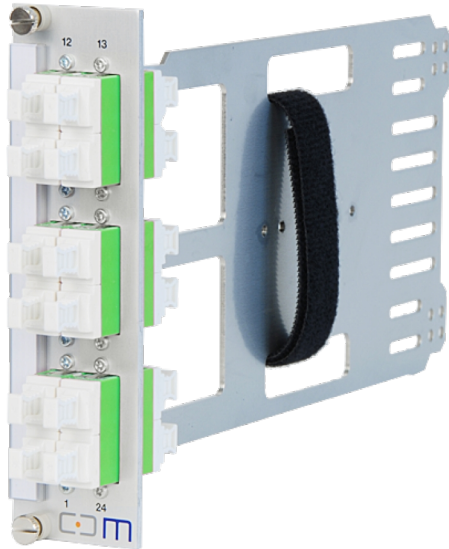

# CCM SpiderLINE Modul 3HE/7TE Alu

Abbildung kann abweichen

## Artikel 938584

CCM SpiderLINE Modul 3HE/7TE Alu

6xLCAPC/Q GN, 24xSM

Bezeichnung 1-12/13-24

Bezeichnungsstr. 8x110

## Merkmale

<b>Höhe:</b>	3 HE
<b>Breite:</b>	7 TE
<b>Tiefe:</b>	220 mm
<b>Material:</b>	Aluminium
<b>Bezeichnungsstreifen:</b>	8x110mm
<b>Faser:</b>	Singlemode
<b>Faseranzahl:</b>	24

## Normen

<b>Steckverbindertyp A:</b>	LCAPC Kupplung
<b>Normen:</b>	IEC 61754-20, TIA 604-10-A
<b>Hülsenmaterial:</b>	Zirkonia-Keramik