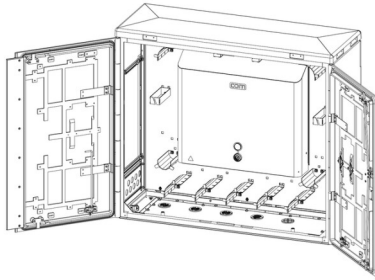

PRODUKT-DATENBLATT

CCM Netzverteiler NVt 110 PC-B

Artikel 940553

CCM Netzverteiler NVt 110 PC-B

Schwenkhebel Einfachschliessanlage
ohne Schloss und ohne Schlüssel
geschlossene Bodenplatte mit Gummitüllen
UNI - Gerüst tiefenverstellbar mit
2 waagrechten Profilen
Aussenmasse HxBxT: 998x1131x400mm
inklusive Einbausatz:
- Montageplatte mit Biegeradiusbegrenzung
- Überlängenaufnahme
- CCM Spleissgehäuse BELUGA PRO Gr.5
- für max. 1512 Spleissungen

Abbildung kann abweichen

Merkmale

Kapazität:	max. 1512 Spleissungen (BELUGA PRO Gr.5) max. Anzahl Kabel 5x 7mm + 4x 18 mm + 140x 5mm
Farbe:	RAL7038
Material:	Polycarbonat
Schutzart:	IP 54
Schliessung:	Einfach
Stossfestigkeitsgrad:	IK 10
Höhe:	998 mm
Breite:	1131 mm
Tiefe:	400 mm