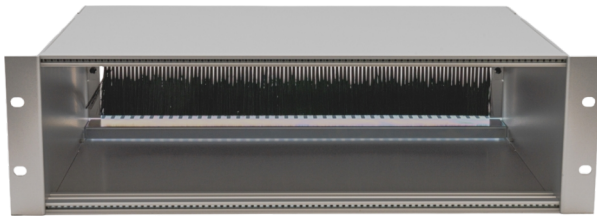

PRODUKT-DATENBLATT

CCM 3HE Baugruppenträger 12x7TE ALU FIX

Artikel 945631

CCM 3HE Baugruppenträger 12x7TE ALU FIX
ohne Kartenführung 84TE
mit Boden/Deckel
mit Rückwand und Bürstendichtung

Abbildung kann abweichen

Merkmale

Anwendung:	MTP EasyCONNECT oder MultiWAY
Höhe:	3 HE
Breite:	19 "
Tiefe:	315 mm
Material:	Aluminium
Kabeleinführung:	hinten
Befestigung:	19" Befestigungsset M6