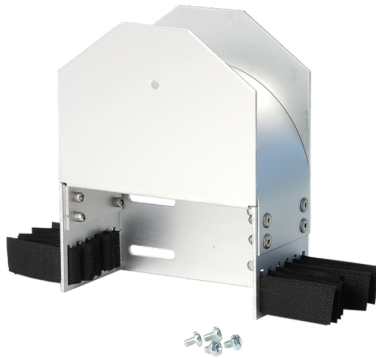

## Breakout-Kabelführung 60mm seitlich im Schrank

### Artikel 946871

Breakout-Kabelführung 60mm seitlich im Schrank  
150x120x60mm (HxBxT) Radius 60mm  
inkl. 12x Klettband zu Minibreakout-Kabelführung

Abbildung kann abweichen

### Merkmale

<b>Anwendung:</b>	Kabelmanagement
<b>Tiefe:</b>	60 mm
<b>Material:</b>	Aluminium