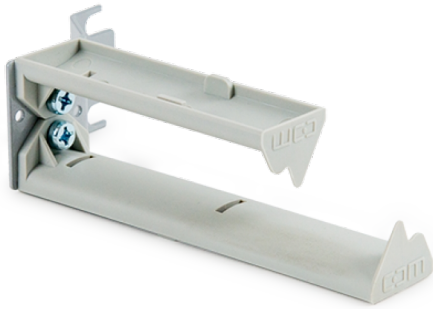

PRODUKT-DATENBLATT

CCM Kabelführung 1HE links, Umlenkbügel 140/100

Artikel 949868

CCM Kabelführung 1HE links, Umlenkbügel 140/100
20mm Stahlbügel, für Seitenmontage an 19" Panel
unten CCM Rangierbügel 140mm
oben CCM Rangierbügel 100mm

Abbildung kann abweichen

Merkmale

Anwendung:	1HE Umlenkbügel für optimale LWL Patchkabelführung
Höhe:	44 mm
Breite:	30 mm
Tiefe:	140 mm
Material:	Kunststoff Stahl
Befestigung:	inkl. Zylinderschrauben M6x8 Kreuzschlitz