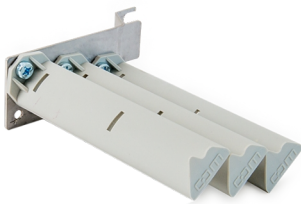

PRODUKT-DATENBLATT

CCM Kabelführung 1HE links, 3x Umlenkbügel 140

Artikel 949979

CCM Kabelführung 1HE links, 3x Umlenkbügel 140
115mm Stahlbügel, für Seitenmontage an 19" Panel
3x CCM Rangierbügel 140mm

Abbildung kann abweichen

Merkmale

Anwendung:	1HE Umlenkbügel für optimale LWL Patchkabelführung
Höhe:	85 mm
Breite:	44 mm
Tiefe:	140 mm
Material:	Kunststoff Stahl
Befestigung:	inkl. Zylinderschrauben M6x8 Kreuzschlitz