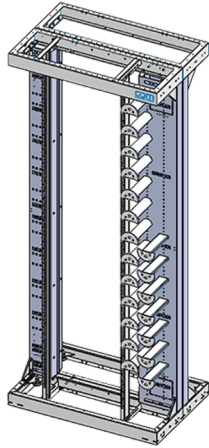

PRODUKT-DATENBLATT

CCM CARMA Aktivrack 1x19" H2200xB900xT600mm R

Artikel 951307

CCM CARMA Aktivrack 1x19" H2200xB900xT600mm R
 inkl. Rahmen Ober- und Unterseite,
 Kabelebene links schmal und rechts breit,
 1x 19" Schienensatz tiefenverstellbar,
 Umlenkrollen als Patchkabel-Überlängenmanagement
 und Befestigungsmaterial
 Farbe RAL 7035

Abbildung kann abweichen

Merkmale

Breite:	900 mm
Tiefe:	600 mm
Höhe:	2200 mm
Höhe:	45 HE
Nutzbare HE:	45
Material:	Stahl verzinkt, pulverbeschichtet
Farbe:	RAL7035, Lichtgrau
Aufnahme:	19"
Tonnen Vorne Hinten:	nein
Positionen Tonnen:	rechts
Anzahl Tonnen:	20
Anzahl Gestelle:	1
EasyFix:	nein
Höhenverstellbare Füße:	ja
Seitlich Anreihbar:	ja
Türen Möglich:	ja
Erdungsbolzen:	ja