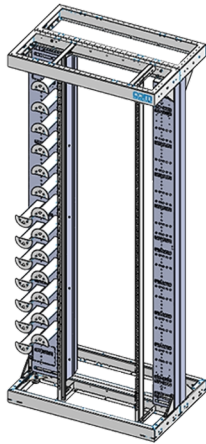

PRODUKT-DATENBLATT

CCM CARMA Aktivrack 1x19" H2200xB900xT600mm L

Artikel 951566

CCM CARMA Aktivrack 1x19" H2200xB900xT600mm L

inkl. Rahmen Ober- und Unterseite,
 Kabelebene links breit und rechts schmal,
 1x 19" Schienensatz tiefenverstellbar,
 Umlenkrollen als Patchkabel-Überlängenmanagement
 und Befestigungsmaterial
 Farbe RAL 7035

Abbildung kann abweichen

Merkmale

Breite:	900 mm
Tiefe:	600 mm
Höhe:	2200 mm
Höhe:	45 HE
Nutzbare HE:	45
Material:	Stahl verzinkt, pulverbeschichtet
Farbe:	RAL7035, Lichtgrau
Aufnahme:	19"
Tonnen Vorne Hinten:	nein
Positionen Tonnen:	links
Anzahl Tonnen:	20
Anzahl Gestelle:	1
EasyFix:	nein
Höhenverstellbare Füße:	ja
Seitlich Anreihbar:	ja
Türen Möglich:	ja
Erdungsbolzen:	ja