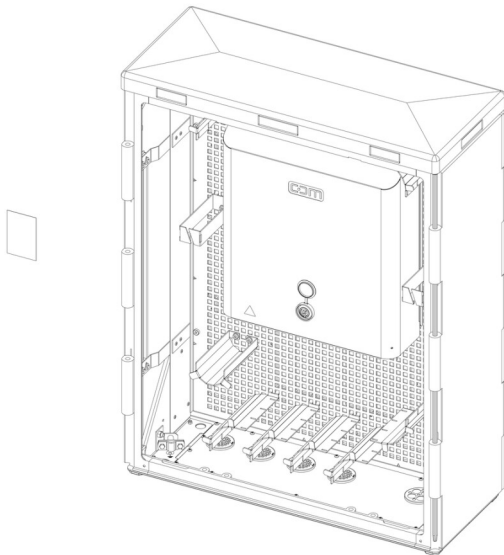

PRODUKT-DATENBLATT

CCM Netzverteiler NVt 80 PC-B

Abbildung kann abweichen

Artikel 951981

CCM Netzverteiler NVt 80 PC-B

 Schwenkhebel Einfachschliessanlage
 ohne Schloss und ohne Schlüssel
 geschlossene Bodenplatte mit 5
 Kabeldurchführungsplatten
 Schutzklasse IP 54

 Aussenmasse HxBxT: 998x754x310mm
 inklusive Einbauten:

- Bodenplatte mit 1x Durchführung für 5x7mm und 4x18mm und 4 Durchführungen für 35x5mm Kabel
- universelle CMS Montageplatte mit Biegeradiusbegrenzungen und Kabelhalter
- Überlängenaufnahme
- CCM Spleissgehäuse PRO Gr. 3 (2x5)
- für max. 720 Spleissungen

Merkmale

Kapazität:	max. 720 Spleissungen (BELUGA PRO Gr.3) max. Anzahl Kabel 5x 7 mm + 4x 18 mm + 105x 5 mm
Material:	Polycarbonat
Farbe:	RAL7038
Schliessung:	Einfach
Stossfestigkeitsgrad:	IK 10
Schutzart:	IP 54
Höhe:	998 mm
Breite:	754 mm
Tiefe:	310 mm