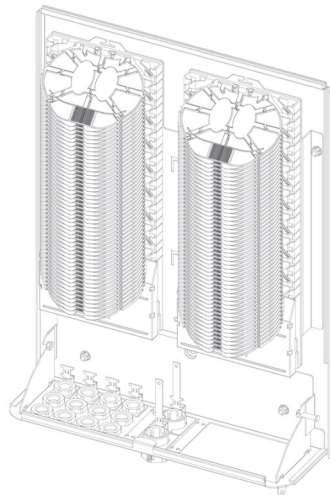

PRODUKT-DATENBLATT

CCM Spleissgehäuse BELUGA PRO Gr.4

Artikel 952780

CCM Spleissgehäuse BELUGA PRO Gr.4

Metallgehäuse mit Vierkant-Schloss, ohne Schlüssel
falls nicht anders angegeben

max. 1152 Spleissungen (96x 12 Crimp/ Schrumpf)

Farbe: weiss

589x427x136mm (HxBxT)

inklusive folgendem Zubehör:

-1x Einführungsplatte 64x100mm, 2xM32 Loop

-1x Einführungsplatte 159x100mm, 12xM20

-1x Einführungsplatte 159x100mm, Blind

-2x Einführungsset M32 lang Loop

-2x Teilbare Einzel-Kabeldurchführung M32

-2x Kabeldurchführungstülle 8-9mm

-4x Einführungsset M20 kurz Kabel/ Röhrrchen 7-13mm

-4x Kabelverschraubung M20 Kabel/Röhrrchen 7-13mm

-8x Verschlusszapfen metrisch M20

-16x CARO Spleissmodul-Set, 6x12 Crimp 4mm

Komplett montiert

Abbildung kann abweichen

Merkmale

Anwendung:	Innenbereich
Material:	Stahl verzinkt, pulverbeschichtet
Farbe:	RAL9016, Verkehrsweiss
Befestigung:	Aufputz (AP)
Schlosstyp:	Vierkant 8mm
Einführungstyp:	27xM20, 14xM25/M32
Eindringenschutz:	IP20
Spleisskassette:	Radius 35mm