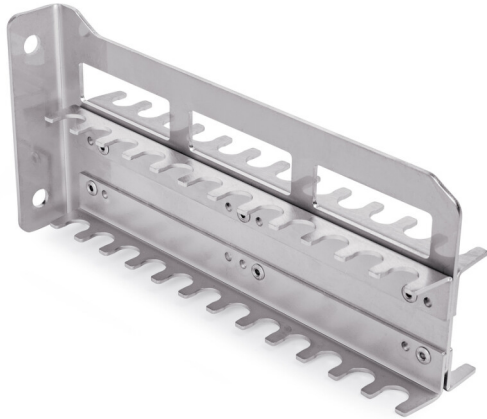

PRODUKT-DATENBLATT

CCM Microrohrabfangwinkel für 24x 10/6 Tubes

Artikel 953037

CCM Microrohrabfangwinkel für 24x 10/6 Tubes

Abbildung kann abweichen

Merkmale

Rohrdurchmesser Außen:	10/6 mm
Anzahl Rohre:	24
Material:	Edelstahl
Befestigung:	2x Schraube, 2x Sechskantmutter, 2x Frontalkäfigmutter