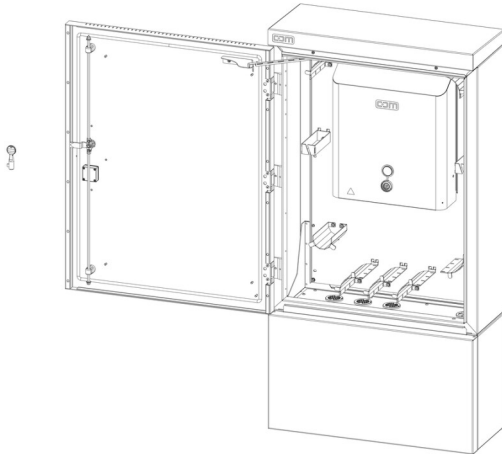

## Artikel 953294

CCM Netzverteiler NVt 80 AL-B

Schwenkhebel Einfachschliessanlage  
 ohne Schloss und ohne Schlüssel  
 geschlossene Bodenplatte mit 4  
 Kabeldurchführungsplatten

Schutzklasse IP 54

Material: Außengehäuse aus Aluminium. Weitere  
 Komponenten aus korrosionsfreien  
 Materialkombinationen

Maße (Gehäuse HxBxT): 1450x750x310 mm  
 inklusive Einbauten:

- Bodenplatte mit 1x Durchführung für 5x7mm und 4x18mm und 3 Durchführungen für 35x5mm Kabel
- Rückwand mit Biegeradiusbegrenzungen und Kabelhalter
- Überlängenaufnahme
- CCM Spleissgehäuse PRO Gr.3 (2x5)
- für max. 720 Spleissungen

## Merkmale

<b>Kapazität:</b>	max. 720 Spleissungen (BELUGA PRO Gr.3) max. Anzahl Kabel 5x 7 mm + 4x 18 mm + 105x 5 mm
<b>Material:</b>	Aluminium/Stahlblech pulverbeschichtet
<b>Farbe:</b>	RAL7035
<b>Schutzart:</b>	IP 55
<b>Schliessung:</b>	Einfach
<b>Stossfestigkeitsgrad:</b>	IK 10
<b>Höhe:</b>	1450 mm
<b>Breite:</b>	750 mm
<b>Tiefe:</b>	310 mm