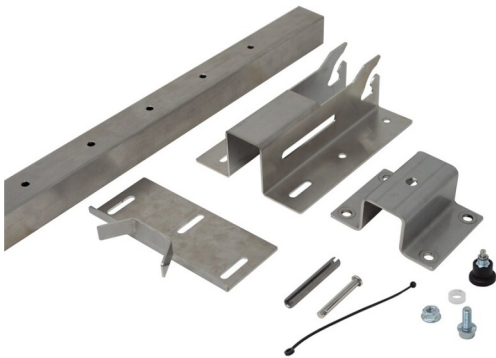

PRODUKT-DATENBLATT

CCM ONE Teleskop-Muffenschachthalterung

Abbildung kann abweichen

Artikel 953307

CCM ONE Teleskop-Muffenschachthalterung

Für Kunststoff-Kabelschächte mit
Schachtinnenlänge=116,5cm

Für eine Verlängerung auf eine Schachtinnenlänge
von 140cm muss zusätzlich die 954523 CCM ONE TMH
Verlängerung - Set verwendet werden

Merkmale

- Kompatibilität:** passend für CCM ONE® Spleissmuffen-Halterungen in CCM Schachtsystemen (ROM-Box), zum Ausschwenken
- Material:** Edelstahl
- Beschreibung:** inkl. Montagezubehör