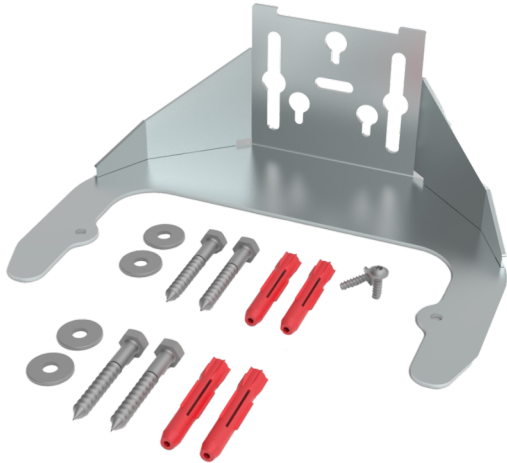

## CCM ONE Splissmuffen-Halterung COMPACT Set

### Artikel 953331

CCM ONE Splissmuffen-Halterung COMPACT Set  
inkl. Montagezubehör

Abbildung kann abweichen

### Merkmale

<b>Kompatibilität:</b>	passend für CCM ONE® COMPACT + COMPACT S
<b>Material:</b>	Stahl verzinkt
<b>Beschreibung:</b>	inkl. Montagezubehör