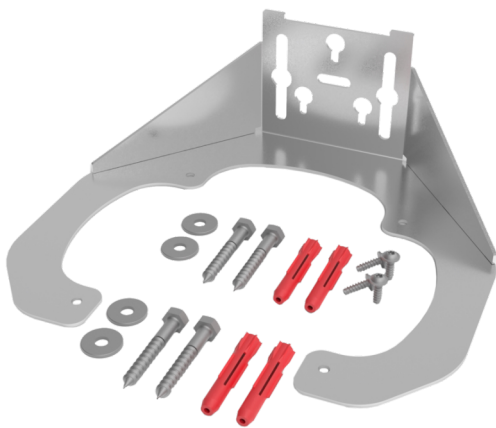

## CCM ONE Splissmuffen-Halterung PRO Set

### Artikel 953332

CCM ONE Splissmuffen-Halterung PRO Set  
inkl. Montagezubehör

Abbildung kann abweichen

### Merkmale

<b>Kompatibilität:</b>	passend für CCM ONE® PRO
<b>Material:</b>	Stahl verzinkt
<b>Beschreibung:</b>	inkl. Montagezubehör