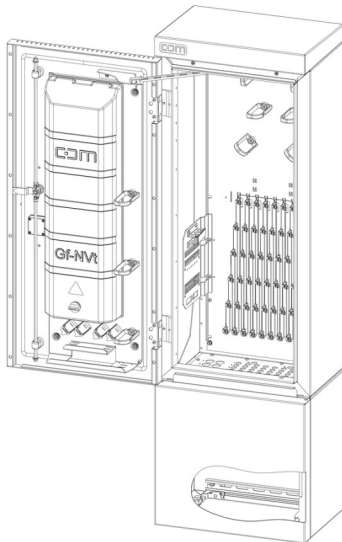

# CCM Netzverteiler NVt 40 AL-T

## Artikel 953337

CCM Netzverteiler NVt 40 AL-T

mit 3-Punkt Verriegelung Schwenkhebel für  
Einfachschliessung ohne Schloss und Schlüssel  
falls nicht anders angegeben  
Spleissbereich auf der Türe zum besseren Handling  
Schutzklasse IP 55, RAL 7035

Material: Außengehäuse aus Aluminium. Weitere  
Komponenten aus korrosionsfreien  
Materialkombinationen

Aussenmasse HxBxT: 1450x400x310 mm

Mit folgendem Ausbau:

- 1x Kabelabfangplatte zur Abfangung von Kabeln
  - 1x Kunststoffhaube für Abdeckung Spleissbereich
  - 1x Mixergehäuse CARO inkl. Deckel/  
Bündeladerführung
  - 1x Klettband zur Fixierung von Spleisskassetten
  - 1x CCM Spleisskassettendeckel CARO
  - 8x Einführung für 20mm Rohre
  - 9x Stufenblech Rohrmanagement je 6 Rohre 7-12mm
  - Glasfaser-Kassettenkapazität (max. 864 Spleiße)  
72 Einzel- / Mehrfaserkassetten /  
36 Splitterkassetten oder Mischbestückung
- Komplett montiert