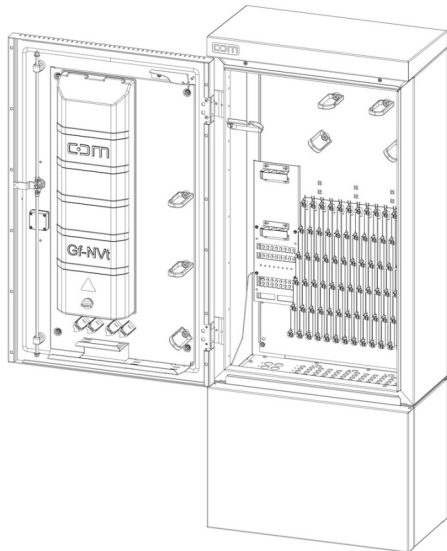

## CCM Netzverteiler NVt 60 AL-T

### Artikel 953341

CCM Netzverteiler NVt 60 AL-T

mit 3-Punkt Verriegelung Schwenkhebel für  
Einfachschliessung ohne Schloss und Schlüssel  
falls nicht anders angegeben  
Spleissbereich auf der Türe zum besseren Handling  
Schutzklasse IP 55, RAL 7035

Material: Außengehäuse aus Aluminium. Weitere  
Komponenten aus korrosionsfreien  
Materialkombinationen

Aussenmasse HxBxT: 1450x600x310 mm

Mit folgendem Ausbau:

- 1x Kabelabfangplatte zur Abfangung von Kabeln
  - 1x Kunststoffhaube für Abdeckung Spleissbereich
  - 1x Mixergehäuse CARO inkl. Deckel/  
Bündeladerführung
  - 1x Klettband zur Fixierung von Spleisskassetten
  - 1x CCM Spleisskassettendeckel CARO
  - 8x Einführung für 20mm Rohre
  - 13x Stufenblech Rohrmanagement je 6 Rohre 7-12mm
  - Glasfaser-Kassettenkapazität (max. 936 Spleiße)  
78 Einzel- / Mehrfaserkassetten /  
39 Splitterkassetten oder Mischbestückung
- Komplett montiert

### Merkmale

<b>Kapazität:</b>	max. 78 Kassetten max. 936 Spleissungen max. Anzahl Rohre 8x 20 mm und 78x 7 - 12 mm
<b>Material:</b>	Aluminium/Stahlblech pulverbeschichtet
<b>Farbe:</b>	RAL7035
<b>Schutzart:</b>	IP 55
<b>Schliessung:</b>	Einfach
<b>Stossfestigkeitsgrad:</b>	IK 10
<b>Höhe:</b>	1450 mm
<b>Breite:</b>	600 mm
<b>Tiefe:</b>	310 mm