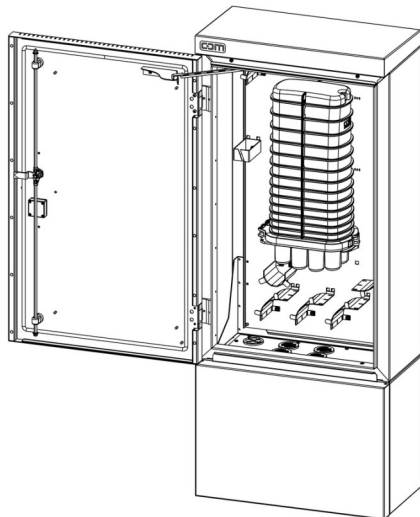

## Artikel 953376

CCM Netzverteiler NVt 60 AL-O

- 3 Punkt Verriegelung mit Schwenkhebel für Profilzylinder vorbereitet für die Aufnahme einer CCM ONE Hauben-Spleissmuffe COMPACT
- Glasfaser-Kassettenkapazität (max. 432 Spleiße)
- 36 Einzel- oder Mehrfaserkassetten
- 18 Splitterkassetten oder Mischbestückung
- Bodenplatte mit 5x d50 Öffnung
- für modulare Durchführung von 5 Kabel bis 7mm Durchmesser und 4 Kabel bis 18mm und für modulare Durchführung von 4x35 Kabel bis 5mm Durchmesser

Maße (Gehäuse H x B x T): 1450x600x310 mm  
 Material: Außengehäuse aus Aluminium. Weitere Komponenten aus korrosionsfreien Materialkombinationen  
 Schutzart: IP55 nach DIN EN 60 529/10.91

Abbildung kann abweichen

## Merkmale

<b>Kapazität:</b>	max. 36 Kassetten max. 432 Spleissungen ( CCM ONE COMPACT) max. Anzahl Kabel 8x 20 mm + 72x 7 - 12 mm + 3x Havarie 14 mm
<b>Material:</b>	Aluminium/Stahlblech pulverbeschichtet
<b>Farbe:</b>	RAL7035
<b>Schutzart:</b>	IP 55
<b>Schliessung:</b>	Einfach
<b>Stossfestigkeitsgrad:</b>	IK 10
<b>Höhe:</b>	1450 mm
<b>Breite:</b>	600 mm
<b>Tiefe:</b>	310 mm