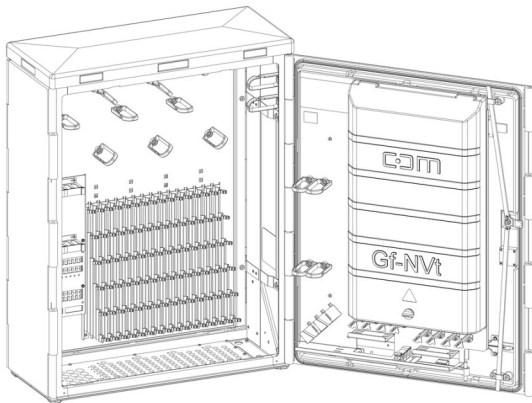

PRODUKT-DATENBLATT

CCM Netzverteiler NVt 80 PC-T

Artikel 953661

CCM Netzverteiler NVt 80 PC-T

aus Polycarbonat mit 3-Punkt Verriegelung
 Schwenkhebel für Einfachschiessung ohne Schloss
 und Schlüssel falls nicht anders angegeben
 Spleissbereich auf der Türe zum besseren Handling
 Schutzklasse IP 54, RAL 7038

Aussenmasse HxBxT: 998x754x310 mm

Mit folgendem Ausbau:

- 1x Kabelabfangplatte zur Abfangung von Kabeln
 - 1x CCM Kunststoff Haube Gf-NVt L mit Drehriegel zum Schutz der Spleisskassetten
 - 2x Mixergehäuse CARO inkl. Deckel/
Bündeladerführung
 - 2x Klettband zur Fixierung von Spleisskassetten
 - 2x CCM Spleisskassettenendeckel CARO
 - 12x Einführung für 20mm Rohre
 - 16x Stufenblech Rohrmanagement je 6 Rohre 7-12mm
 - Glasfaser-Kassettenkapazität (max. 1728 Spleiße)
144 Einzel- / Mehrfaserkassetten /
72 Splitterkassetten oder Mischbestückung
- Komplett montiert.

Abbildung kann abweichen

Merkmale

Kapazität:	max. 144 Kassetten max. 1728 Spleissungen max. Anzahl Rohre 12x 20 mm +96x 7 - 12 mm + 4x Havarie 14 mm
Material:	Polycarbonat
Farbe:	RAL7038
Stossfestigkeitsgrad:	IK 10
Schutzart:	IP 54
Höhe:	998 mm
Breite:	754 mm
Tiefe:	310 mm