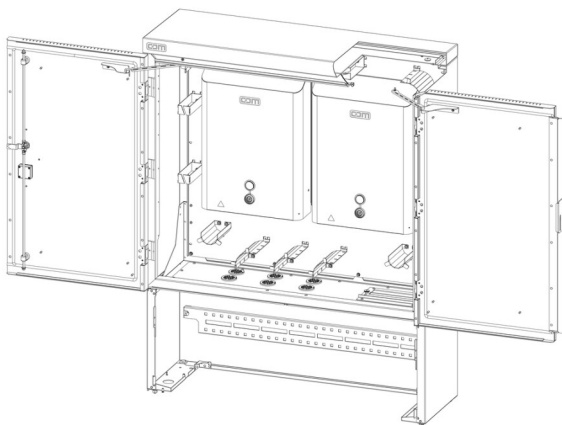

PRODUKT-DATENBLATT

CCM Netzverteiler NVt 110 AL-B

Artikel 953689

CCM Netzverteiler NVt 110 AL-B

Zweitürig mit Schwenkhebel für
Einfachschliessung für Profilzylinder falls
nicht anders angegeben

Material: Außengehäuse aus Aluminium. Weitere
Komponenten aus korrosionsfreien

Materialkombinationen

HxBxT: 1450x1150x400mm

mit folgendem Ausbau:

- 1x Überlängenmanagement mit Biegeradiusbegrenzung
 - 1x Flexible Kabeldurchführung 90 Grad
 - 1x Dreipunkt Schließsystem
 - 1x Material zur Befestigung Gehäuse auf Sockel
 - 1x Aufnahmeplatte für Mikrorohrabfangwinkel
 - 2x CCM Spleissgehäuse BELUGA PRO Gr.4
 - Metallgehäuse für je bis zu 1152 Spleisse
 - 6x Kabeldurchführung für je 35 Kabel bis zu 5,2mm
- Komplett montiert

Abbildung kann abweichen

Merkmale

Kapazität:	max. 2x 1152 (BELUGA PRO Gr.4) max. Anzahl Kabel 210x 5 mm / variable Einführung
Material:	Aluminium pulverbeschichtet
Farbe:	RAL7035
Schutzart:	IP 54
Schliessung:	Einfach
Stossfestigkeitsgrad:	IK 10
Höhe:	1450 mm
Breite:	1150 mm
Tiefe:	400 mm