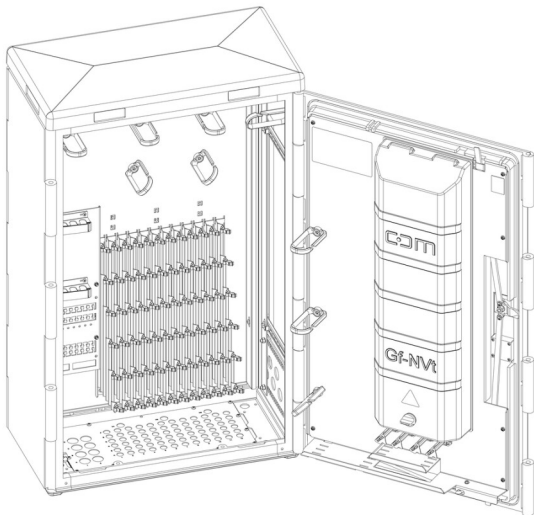

PRODUKT-DATENBLATT

CCM Netzverteiler NVt 60 PC-T

Artikel 953859

CCM Netzverteiler NVt 60 PC-T

aus Polycarbonat mit 3-Punkt Verriegelung
 Schwenkhebel für Einfachschiessung ohne Schloss
 und Schlüssel falls nicht anders angegeben
 Spleissbereich auf der Türe zum besseren Handling
 Schutzklasse IP 54, RAL 7038

Aussenmasse HxBxT: 998x594x310 mm

Mit folgendem Ausbau:

- 1x Kabelabfangplatte zur Abfangung von Kabeln
- 1x Kunststoffhaube für Abdeckung Spleissbereich
- 1x Mixergehäuse CARO inkl. Deckel/
 Bündeladerführung
- 1x Klettband zur Fixierung von Spleisskassetten
- 1x CCM Spleisskassettendeckel CARO
- 6x Einführung für 20mm Rohre
- 12x Stufenblech Rohrmanagement je 6 Rohre 7-12mm
- Glasfaser-Kassettenkapazität (max. 864 Spleiße)
 72 Einzel- / Mehrfaserkassetten /
 36 Splitterkassetten oder Mischbestückung
 Komplett montiert.

Abbildung kann abweichen

Merkmale

Kapazität:	max. 72 Kassetten max. 864 Spleissungen max. Anzahl Rohre 8x 20 mm +72x7 - 12 mm + 3x Havarie 14 mm
Farbe:	RAL7038
Material:	Polycarbonat
Schutzart:	IP 54
Schliessung:	Einfach
Stossfestigkeitsgrad:	IK 10
Höhe:	998 mm
Breite:	594 mm
Tiefe:	310 mm