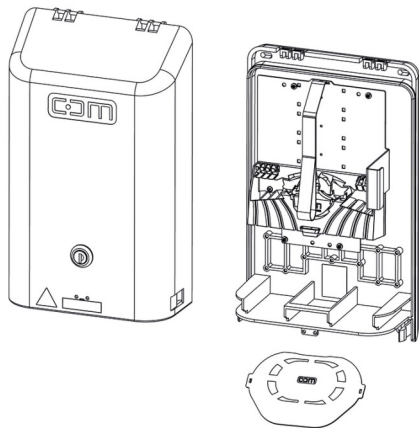

PRODUKT-DATENBLATT

CCM Spleissgehäuse BELUGA S leer Mixer S

Artikel 954851

CCM Spleissgehäuse BELUGA S leer Mixer S
 als Spleiss-/ Patchgehäuse mit
 max. 144 Spleissungen (12x 12 Crimp/ Schrumpf),
 Kunststoffgehäuse IP54,
 348x215x120mm (HxBxT)
 Inklusive folgendem Zubehör:
 -1x Schloss mit Schlüssel
 -1x Spleisskassettendeckel CARO
 -1x Kartonschachtel für BELUGA S inkl. Einlage
 -1x Dübel und Schrauben-Set
 -1x Klettband zur Fixierung von Spleisskassetten
 -1x Mixergehäuse S CARO
 Komplett montiert

Abbildung kann abweichen

Merkmale

Anwendung:	Innenbereich
Bezeichnungstreifen:	12.55x47.2mm
Befestigung:	Aufputz (AP)
Farbe:	RAL9016, Verkehrsweiss
Einführungstyp:	2x M20, 3xM25/M32
Eindringenschutz:	IP54
Höhe:	348 mm
Breite:	215 mm
Tiefe:	120 mm
Temperaturbereich:	-15° C bis +70°C