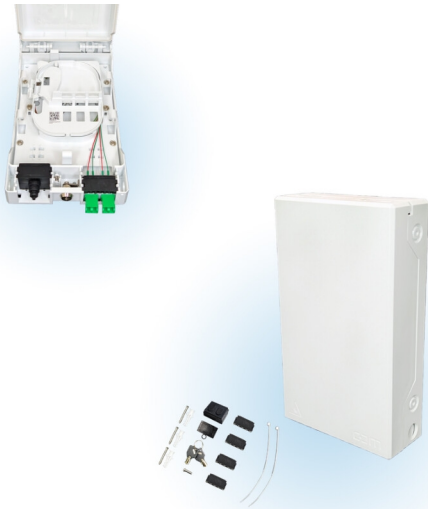

# CCM ARCA S Spleisspatchgehäuse easyPATCH

## Artikel 955103

CCM ARCA S Spleisspatchgehäuse easyPATCH

Kupplungswinkel für 2x außenliegende Kupplungen  
 spleissfertig bestückt mit 2x LCAPC/d Kupplung  
 und 4x LCAPC G657.A1 Pigtail RD/GN  
 Ausklappbarer Tray mit Faserführung  
 vorbereitet zur Aufnahme von bis zu 6x LC/d  
 Kupplungen  
 max. 24 Spleisse (2x12 Crimp Halter)  
 1x Spleisschutzhalter 12xCrimp enthalten  
 1x Spleisschutzhalter 12xCrimp optional  
 2x Aufnahme von WGT Außendurchmesser bis 19mm  
 2x Zentralelementabfangung  
 Dichtungseinsätze für Kabel und Rohre:  
 1x 7-14mm Werkseitig montiert.  
 24x 0-3mm Werkseitig montiert.  
 12x 5mm beigelegt.  
 4x 7mm beigelegt.  
 abnehmbarer, plombierbarer Deckel mit  
 Dokumententasche inkl.  
 Kennzeichnung: Warnung vor Laserstrahl  
 Schloss mit Schlüssel werkseitig montiert  
 Gehäuse zusätzlich mit Spezialschraube  
 verschließbar  
 Inkl. Zubehör  
 -1x Schrauben und Dübel -Set  
 -4x Kabelbinder  
 -2x Schlüssel  
 Größe (BxHxT): 131x219x52mm  
 Farbe: Signalweiß RAL 9003  
 Temperatur: -40° bis +85°  
 Material: ABS+PC  
 Brandschutzklasse: UL94 V0

## Merkmale

<b>Anwendung:</b>	Innenbereich
<b>Befestigung:</b>	Aufputz (AP)
<b>Material:</b>	Kunststoff ABS+PC 94-V0
<b>Farbe:</b>	RAL 9003, Signalweiss
<b>Einführungstyp:</b>	1x7-14 mm / 4x 6x3 mm / 3x 4x5 mm / 1x 4x7 mm
<b>Schlosstyp:</b>	Rundschloss
<b>Schlagfestigkeit:</b>	IK08
<b>Fasertyp:</b>	9/125 G.657.A1
<b>Kupplung:</b>	LCAPC duplex grün
<b>Anzahl Kupplungen:</b>	2
<b>Anzahl Spleisse:</b>	4
<b>Höhe:</b>	219 mm

## CCM ARCA S Spleisspatchgehäuse easyPATCH

<b>Breite:</b>	131 mm
<b>Tiefe:</b>	52 mm
<b>Plomierbar:</b>	ja